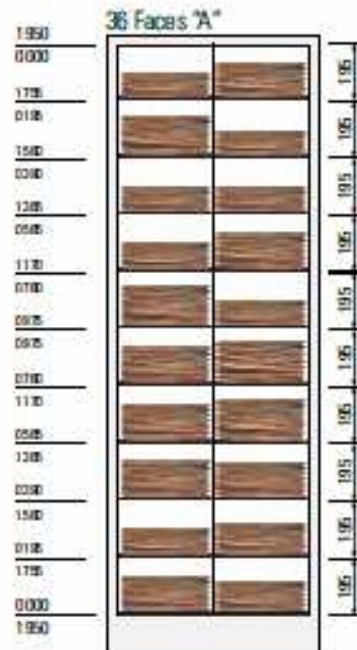

escala 1:50
VISTA SUPERIOR

FACES
escala 1:25

Componentes

Por face:

- 1 porta pivotante c/ trava e vedação 650x1950
- 10 prateleiras p/ herbário 650x495
- 10 divisor vertical de encaixe p/ herbário 195x495

Total:

- 36 porta pivotante c/ trava e vedação 650x1950
- 360 prateleiras p/ herbário 650x495
- 360 divisor vertical de encaixe p/ herbário 195x495

VISTA LATERAL
S/ escala