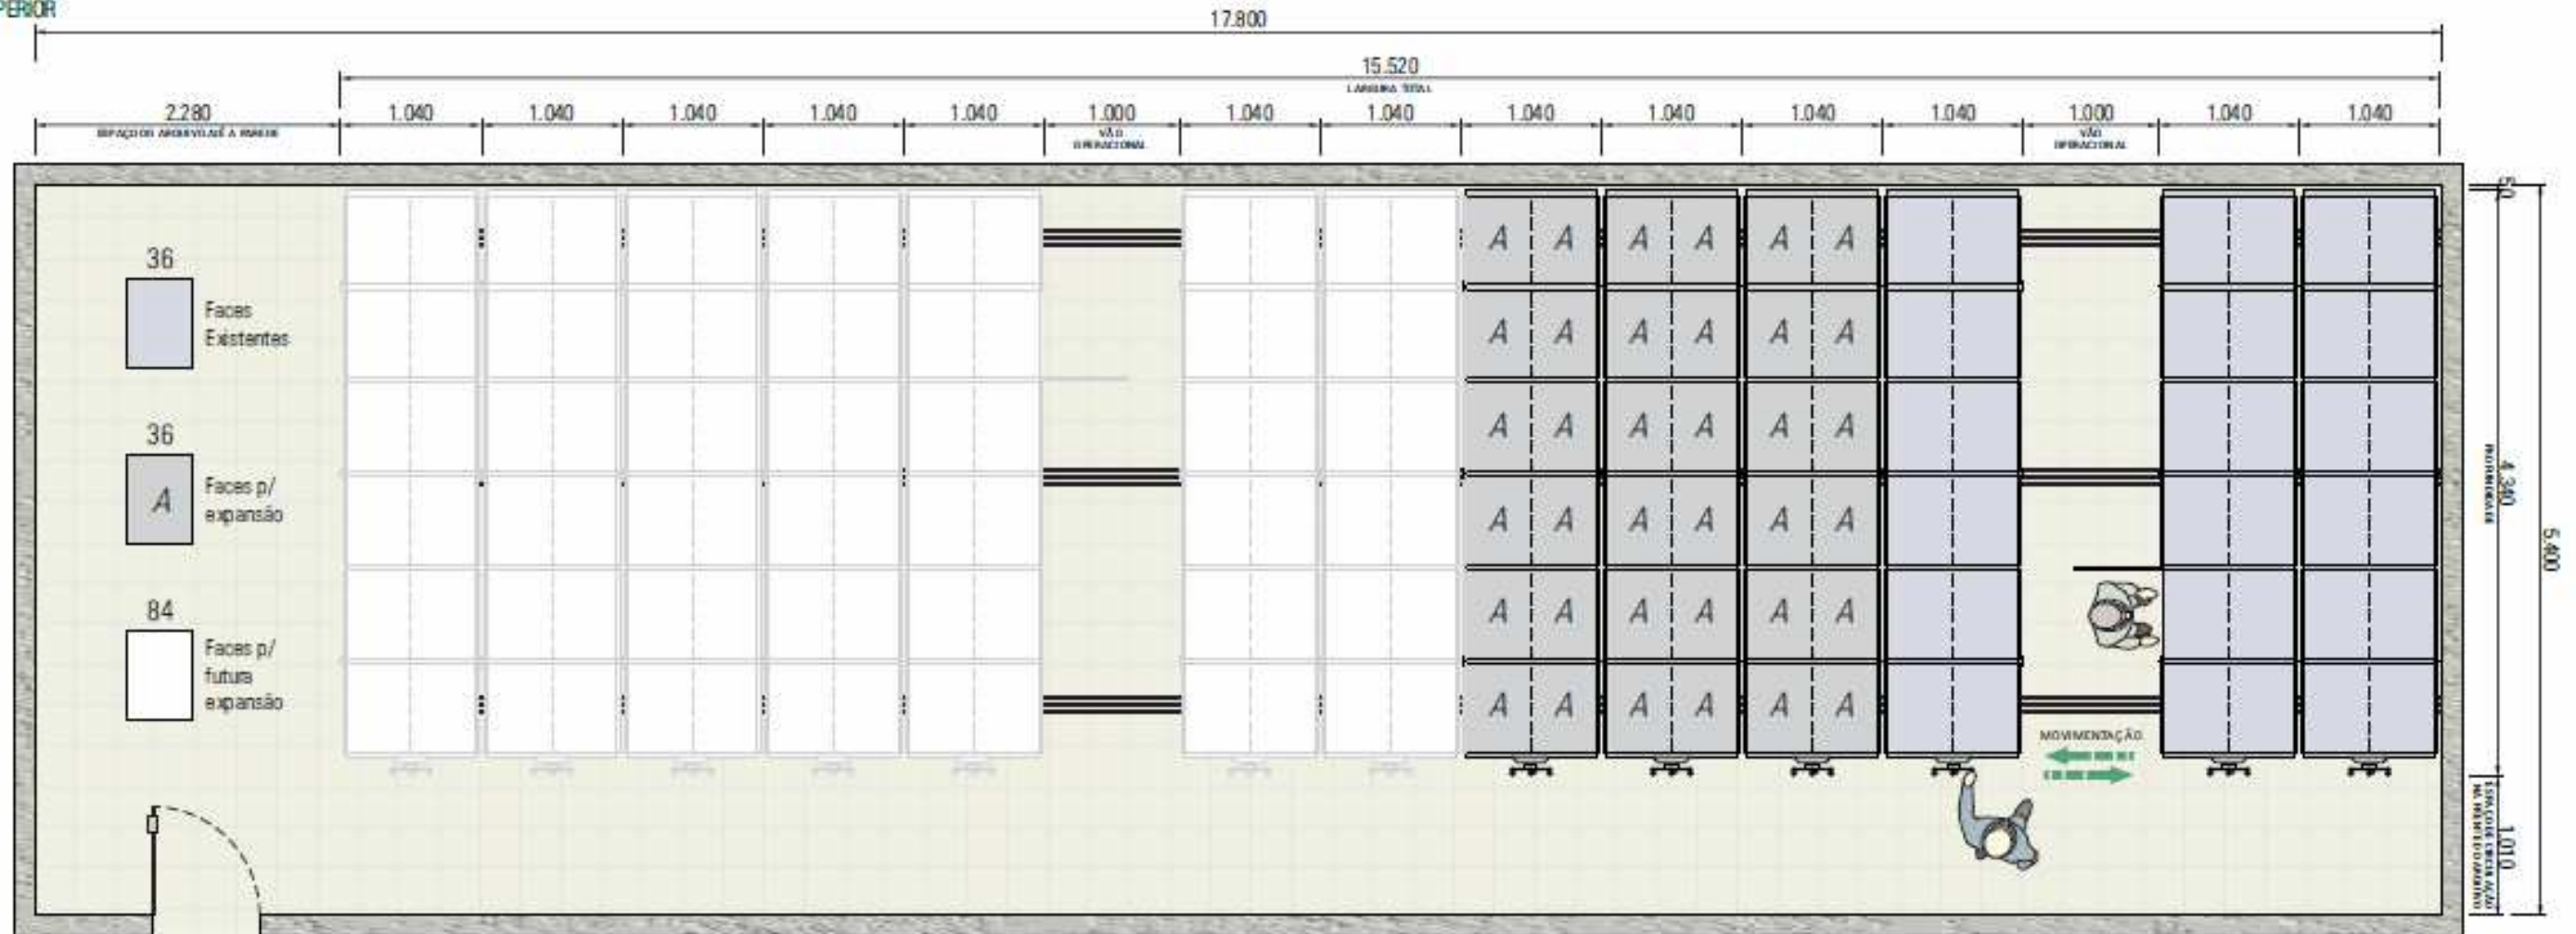

escala 1:50
VISTA SUPERIOR

FACES
escala 1:25

Componentes

Por face:

- 1 porta pivotante c/ trava e vedação 650x1950
- 10 prateleiras p/ herbário 650x495
- 10 divisor vertical de encaixe p/ herbário 195x495

Total:

- 36 porta pivotante c/ trava e vedação 650x1950
- 360 prateleiras p/ herbário 650x495
- 360 divisor vertical de encaixe p/ herbário 195x495

VISTA LATERAL
S/ escala